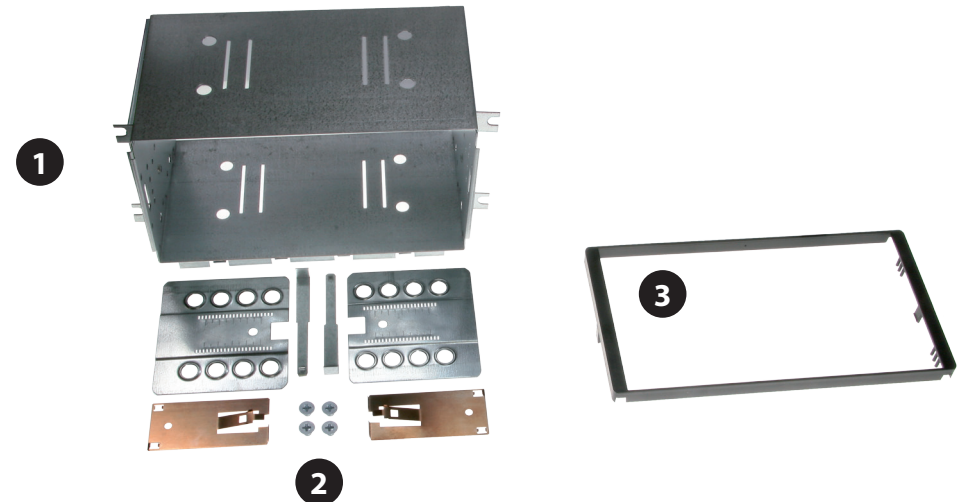

Installation Manual Double DIN Kit

Part-No.: 381178-16

- **Kia Magentis 2005->**
- **Kia Optima 2005->**

Compatible with these double DIN devices

Double DIN Navigation

Double DIN Kit contents

- (1) Metal Frame
- (2) Installation Kit
- (3) Trim Frame