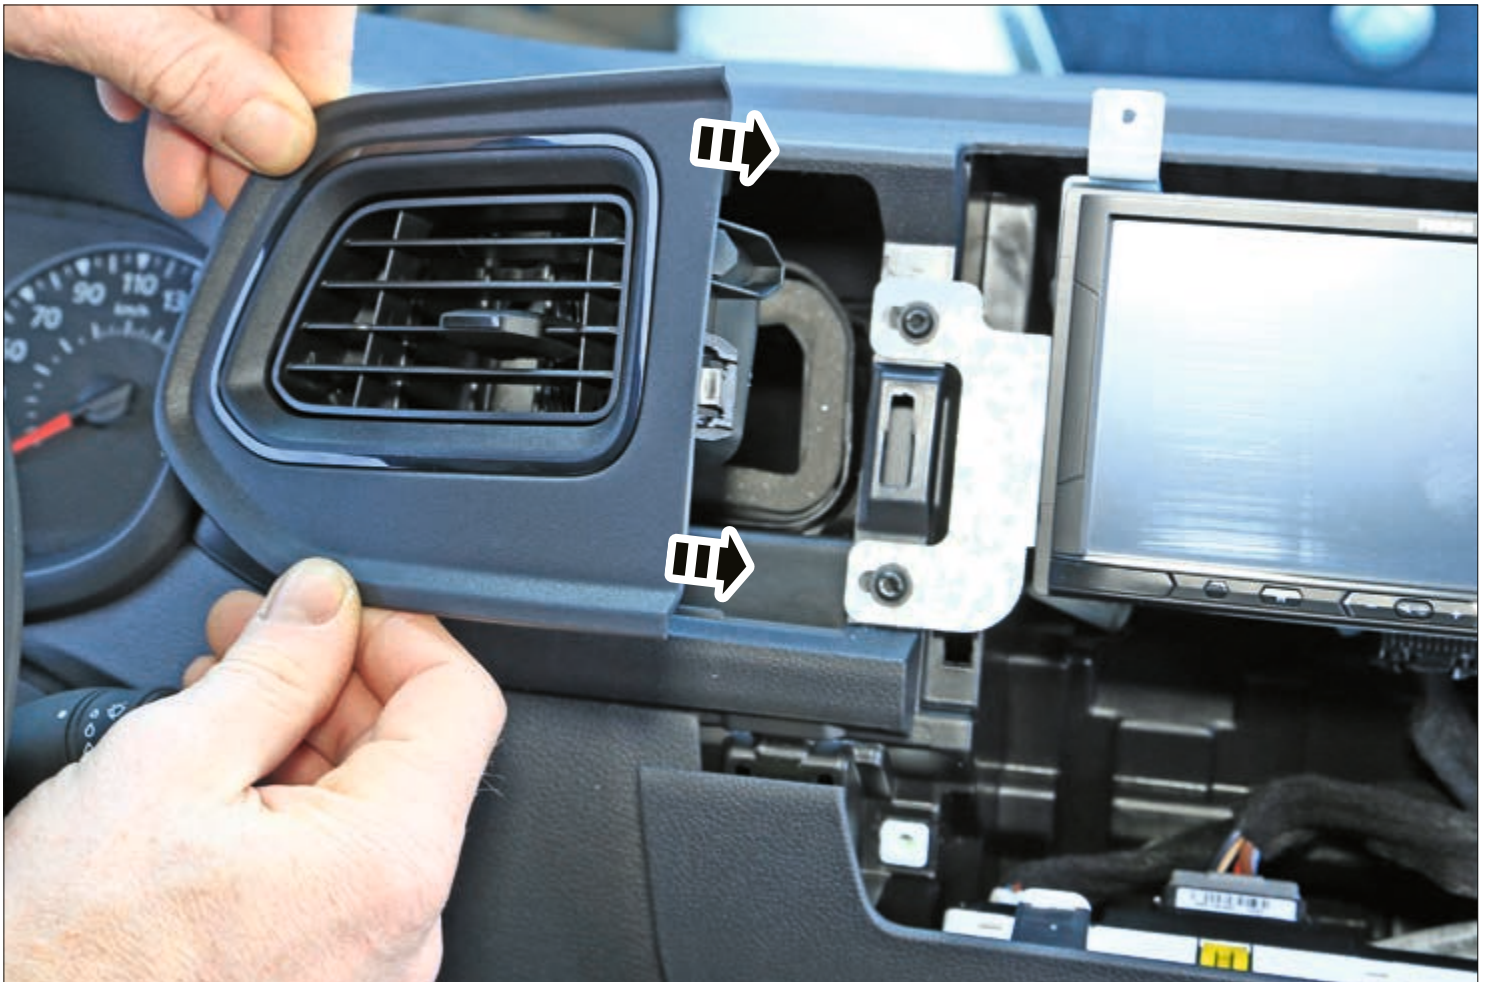

6 x Flachkopfschraube Innensechskant (M5x8)  
6 x Hexagon socket flat head screw (M5x8)

281250-50-1  
Einbau 1-DIN Radio: Siehe Seite 10  
Installation 1-DIN head unit: See Page 10

Montage 1-DIN Radio / installation 1-DIN head unit