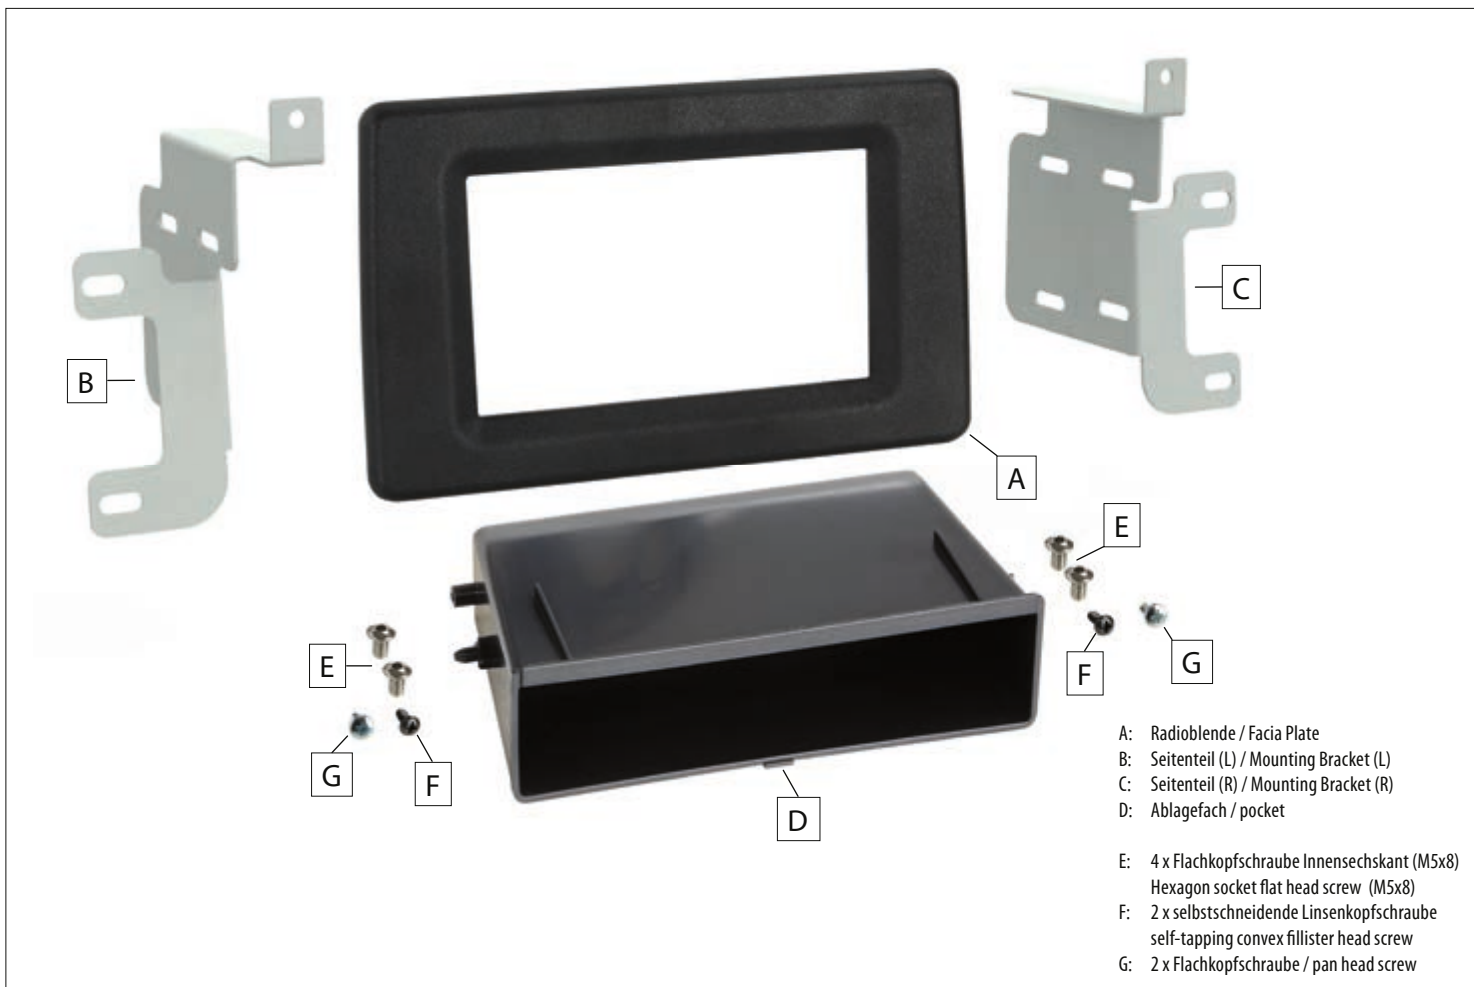

6 x Flachkopfschraube Innensechskant (M5x8)  
6 x Hexagon socket flat head screw (M5x8)

281250-50-1  
Einbau 1-DIN Radio: Siehe Seite 10  
Installation 1-DIN head unit: See Page 10

Montage 1-DIN Radio / installation 1-DIN head unit