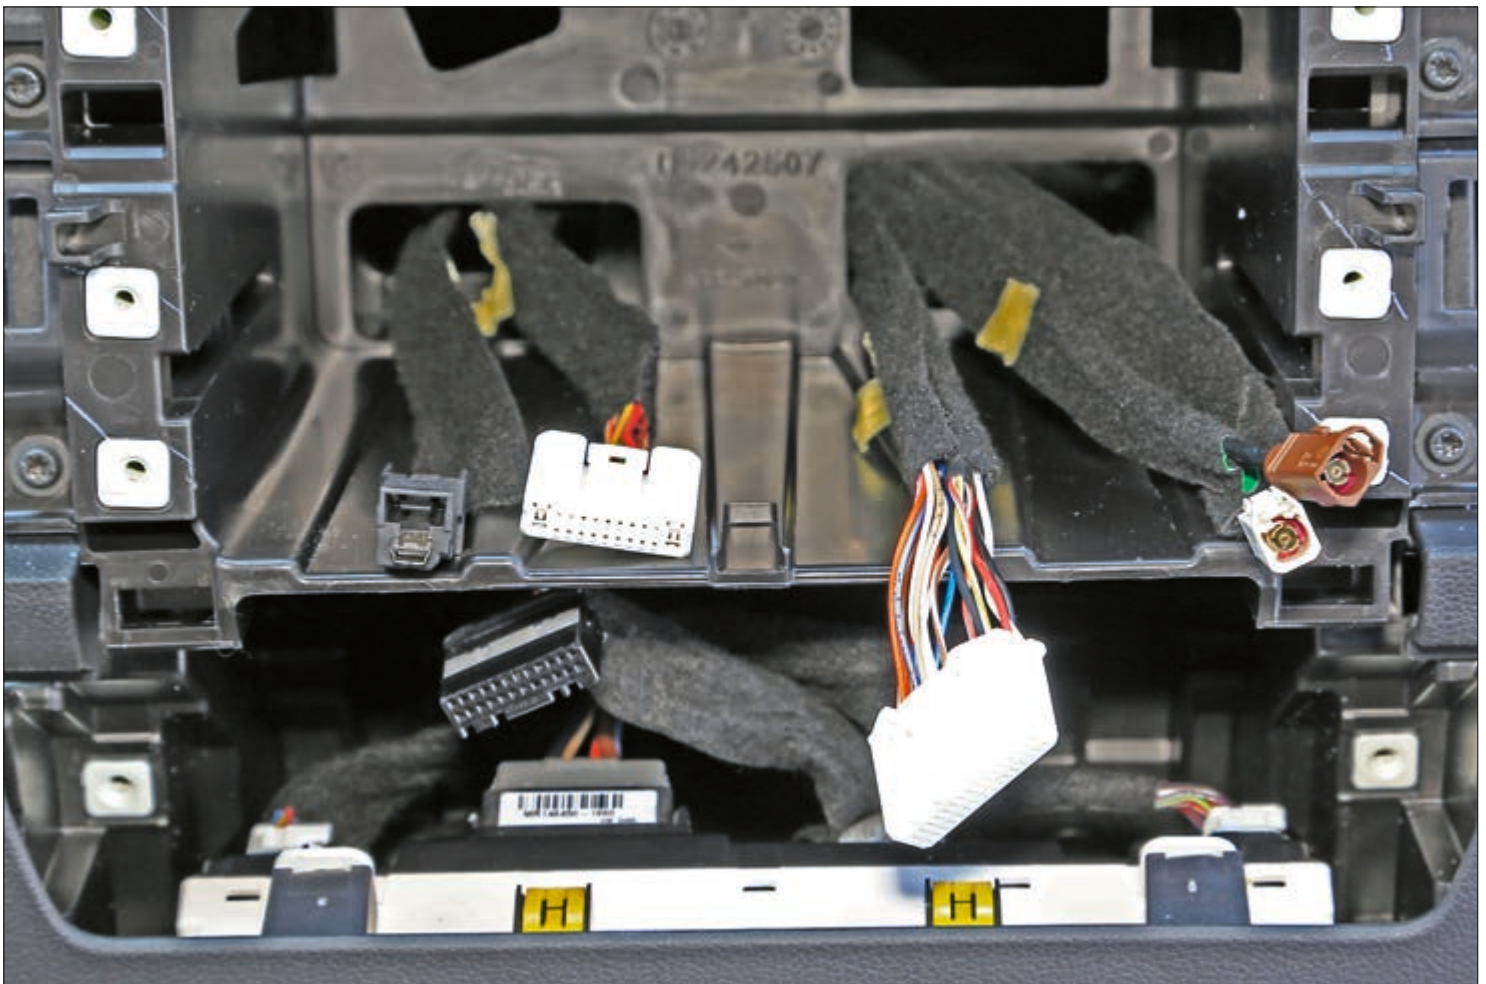

6 x Flachkopfschraube Innensechskant (M5x8)  
6 x Hexagon socket flat head screw (M5x8)

281250-50-1  
Einbau 1-DIN Radio: Siehe Seite 10  
Installation 1-DIN head unit: See Page 10

Montage 1-DIN Radio / installation 1-DIN head unit