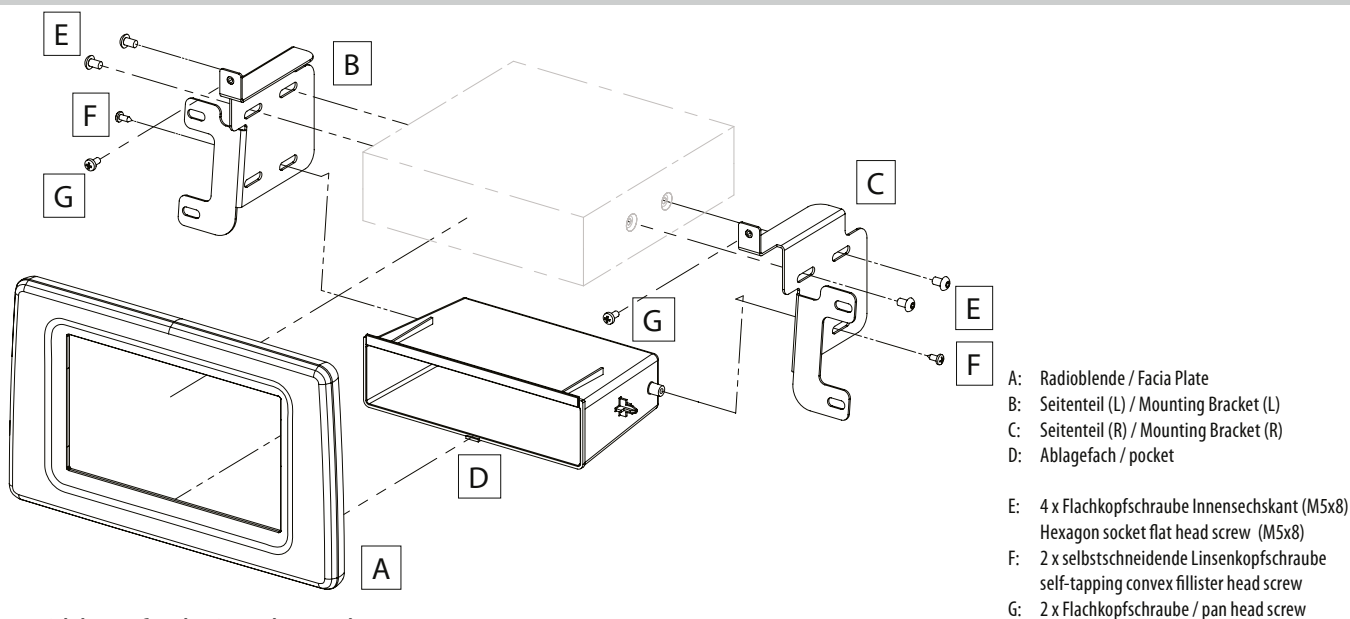

2-DIN Radioblende / 2-DIN fascia plate

Nissan NV400 (X62) 07/2020>  
 Opel Movano B (X62) 10/2019>  
 Renault Master III (M) 10/2019>

**D EINBAUANLEITUNG**

**GB INSTALLATION GUIDE**

2-DIN : 381250-20-1

2-DIN mit Ablagefach / with pocket: 281250-20-1

6 x Flachkopfschraube Innensechskant (M5x8)  
6 x Hexagon socket flat head screw (M5x8)

281250-50-1  
Einbau 1-DIN Radio: Siehe Seite 10  
Installation 1-DIN head unit: See Page 10

Montage 1-DIN Radio / installation 1-DIN head unit