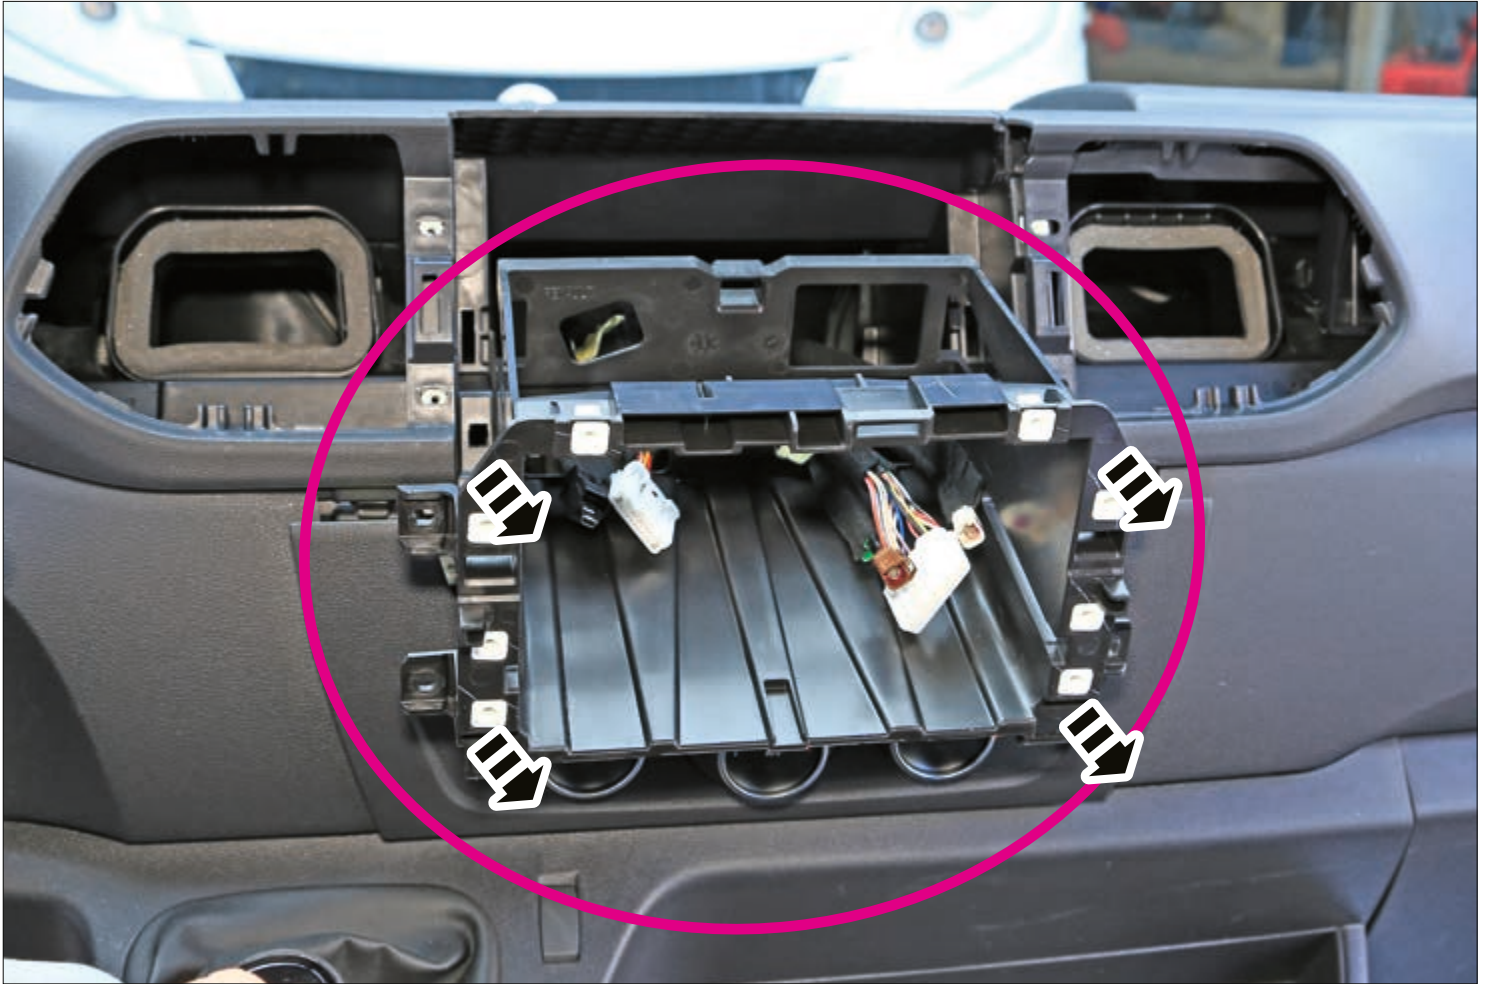

6 x Flachkopfschraube Innensechskant (M5x8)  
6 x Hexagon socket flat head screw (M5x8)

281250-50-1  
Einbau 1-DIN Radio: Siehe Seite 10  
Installation 1-DIN head unit: See Page 10

Montage 1-DIN Radio / installation 1-DIN head unit