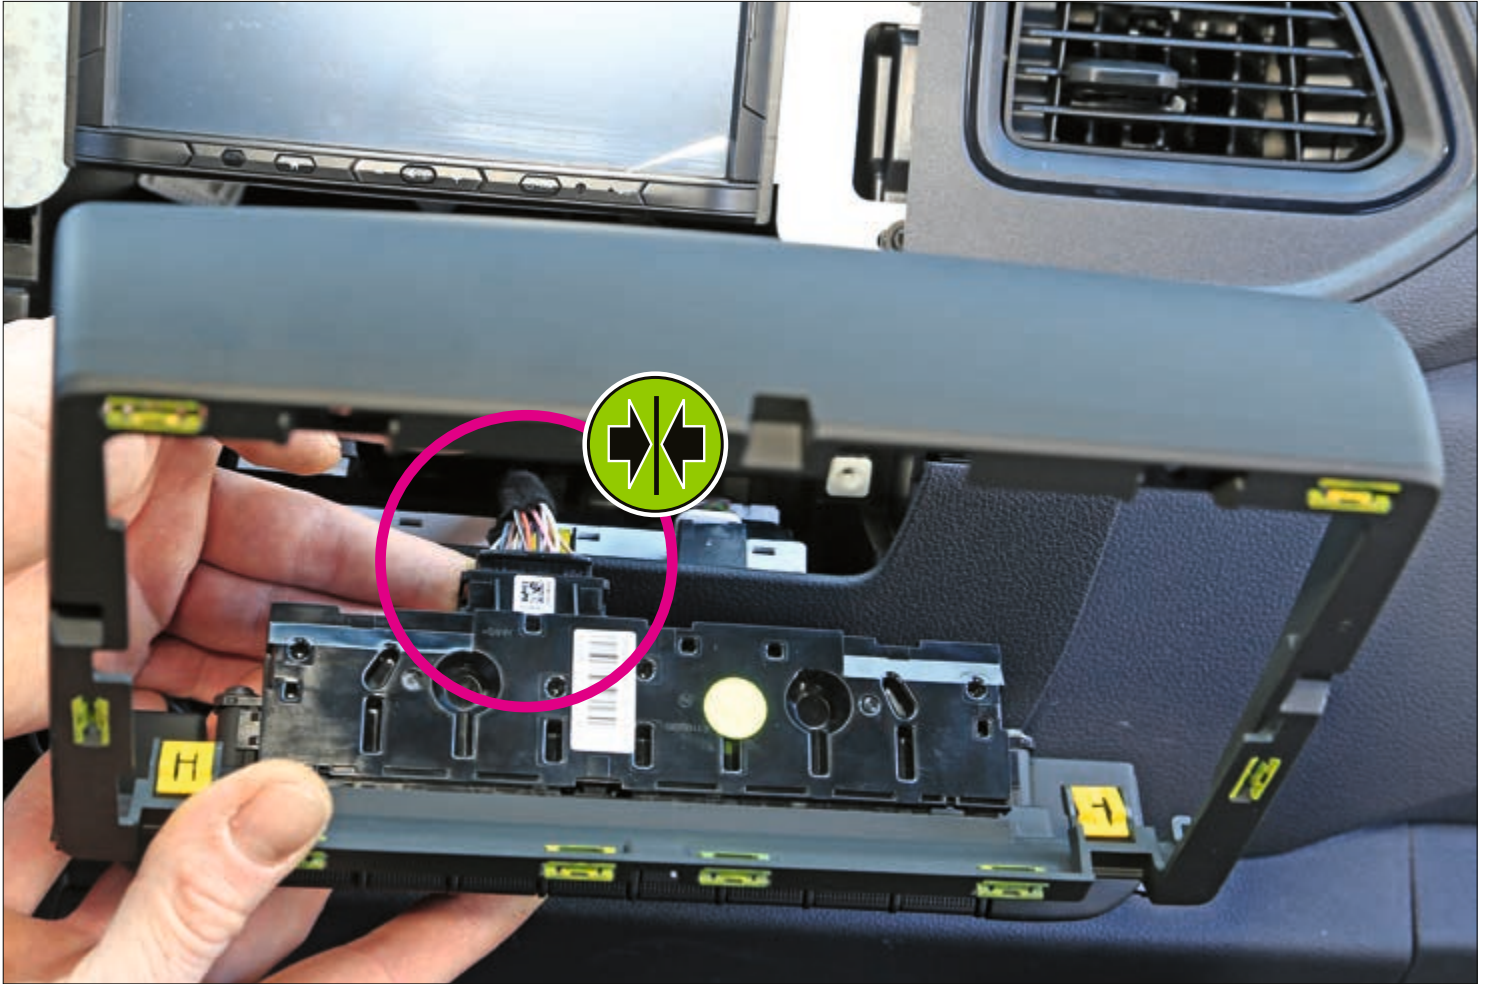

6 x Flachkopfschraube Innensechskant (M5x8)  
6 x Hexagon socket flat head screw (M5x8)

281250-50-1  
Einbau 1-DIN Radio: Siehe Seite 10  
Installation 1-DIN head unit: See Page 10

Montage 1-DIN Radio / installation 1-DIN head unit