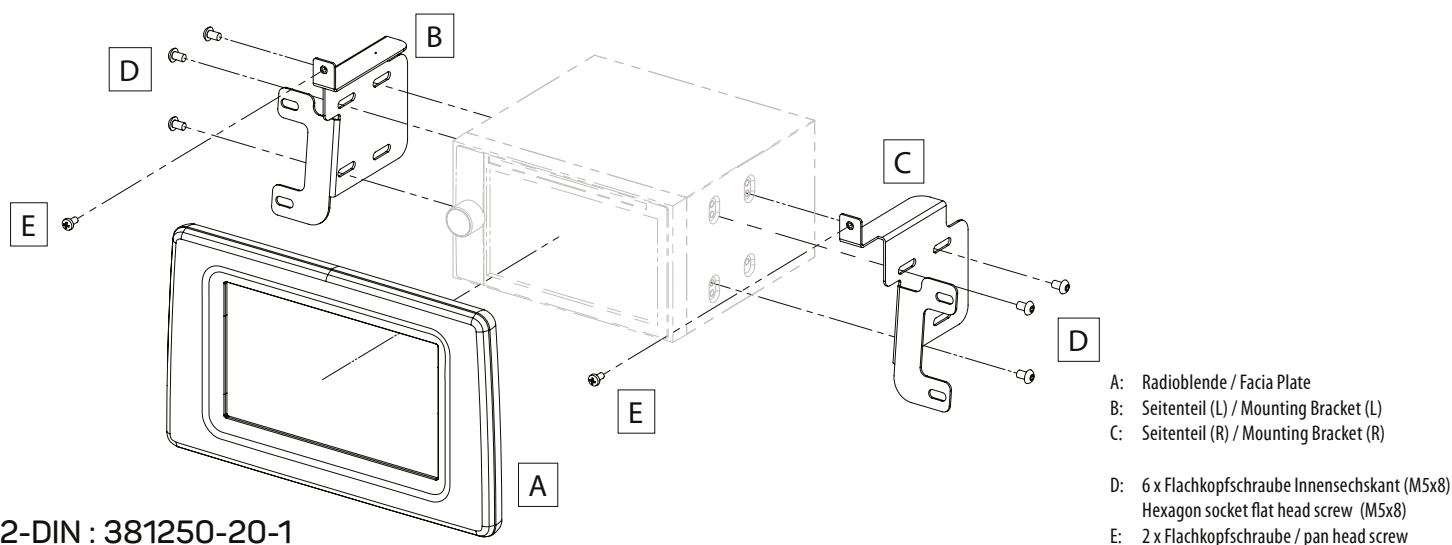

2-DIN Radioblende / 2-DIN fascia plate

Nissan NV400 (X62) 07/2020>  
 Opel Movano B (X62) 10/2019>  
 Renault Master III (M) 10/2019>

**D EINBAUANLEITUNG**

**GB INSTALLATION GUIDE**

2-DIN : 381250-20-1

2-DIN mit Ablagefach / with pocket: 281250-20-1

6 x Flachkopfschraube Innensechskant (M5x8)  
6 x Hexagon socket flat head screw (M5x8)

281250-50-1  
Einbau 1-DIN Radio: Siehe Seite 10  
Installation 1-DIN head unit: See Page 10

Montage 1-DIN Radio / installation 1-DIN head unit