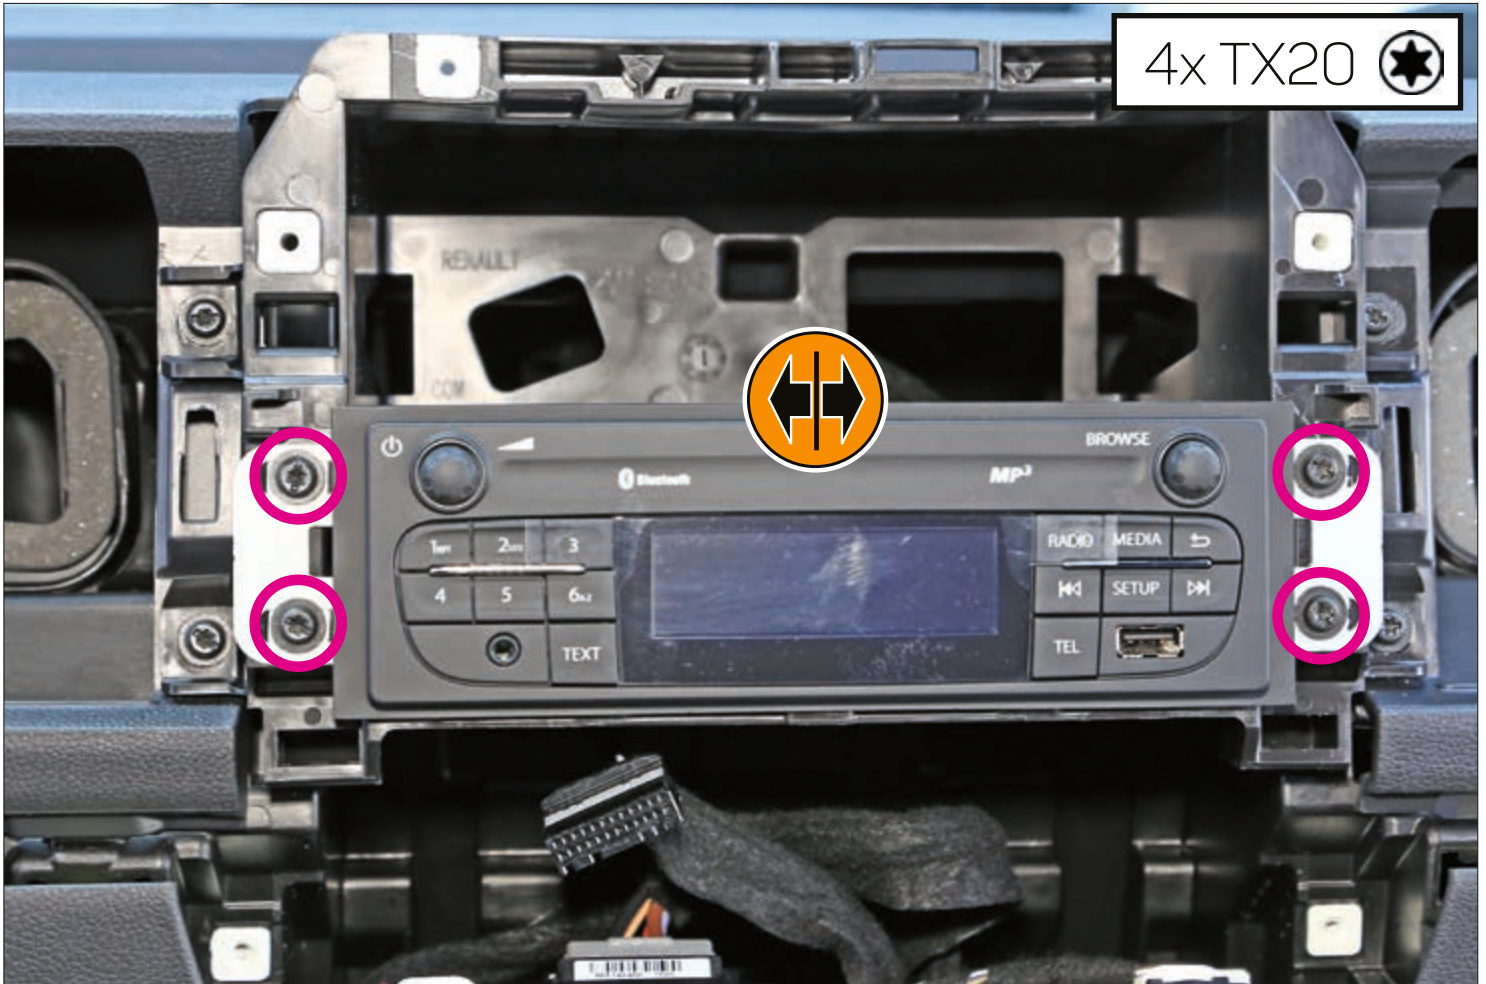

6 x Flachkopfschraube Innensechskant (M5x8)  
6 x Hexagon socket flat head screw (M5x8)

281250-50-1  
Einbau 1-DIN Radio: Siehe Seite 10  
Installation 1-DIN head unit: See Page 10

Montage 1-DIN Radio / installation 1-DIN head unit