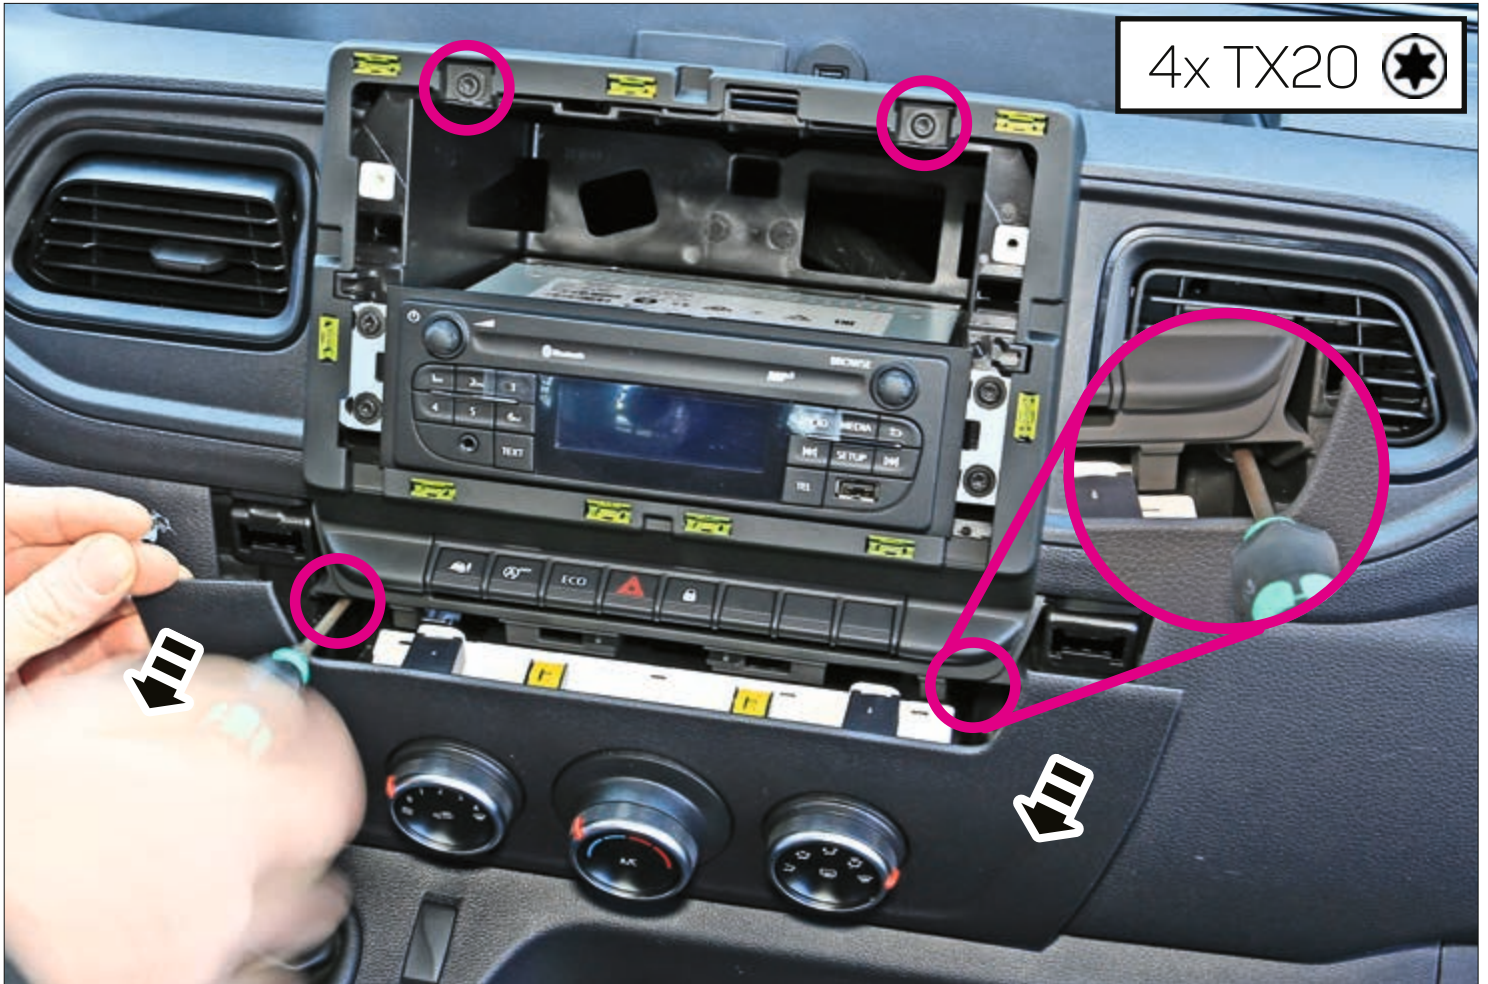

2-DIN Radioblende / 2-DIN fascia plate

Nissan NV400 (X62) 07/2020>  
 Opel Movano B (X62) 10/2019>  
 Renault Master III (M) 10/2019>

**D EINBAUANLEITUNG**

**GB INSTALLATION GUIDE**

2-DIN : 381250-20-1

2-DIN mit Ablagefach / with pocket: 281250-20-1

6 x Flachkopfschraube Innensechskant (M5x8)  
6 x Hexagon socket flat head screw (M5x8)

281250-50-1  
Einbau 1-DIN Radio: Siehe Seite 10  
Installation 1-DIN head unit: See Page 10

Montage 1-DIN Radio / installation 1-DIN head unit