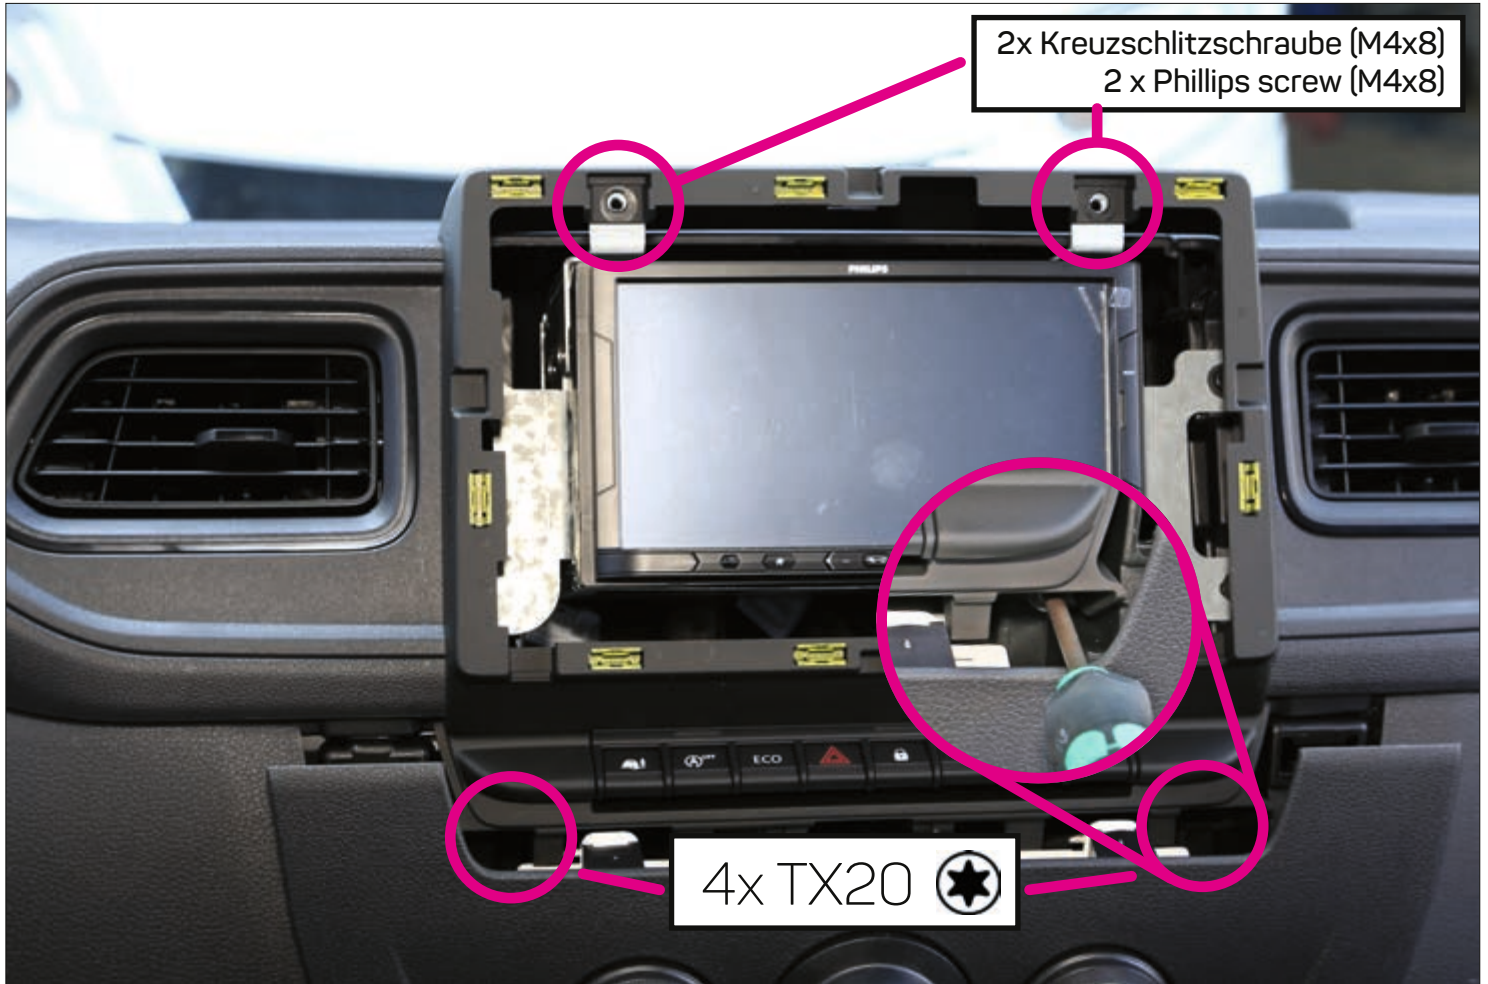

6 x Flachkopfschraube Innensechskant (M5x8)  
6 x Hexagon socket flat head screw (M5x8)

281250-50-1  
Einbau 1-DIN Radio: Siehe Seite 10  
Installation 1-DIN head unit: See Page 10

Montage 1-DIN Radio / installation 1-DIN head unit