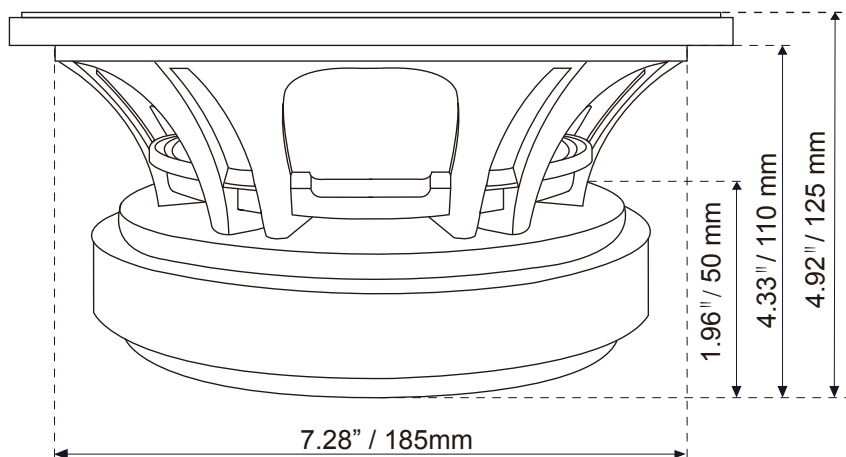

PRO-1KP8.8 PANCADÃO®