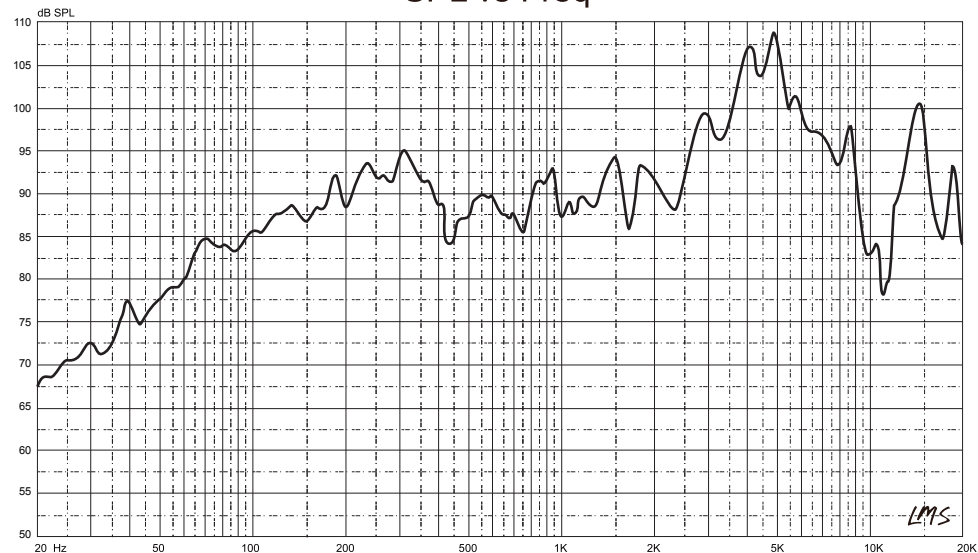

PRO-1KP8.8 PANCADÃO®

SPL vs Freq