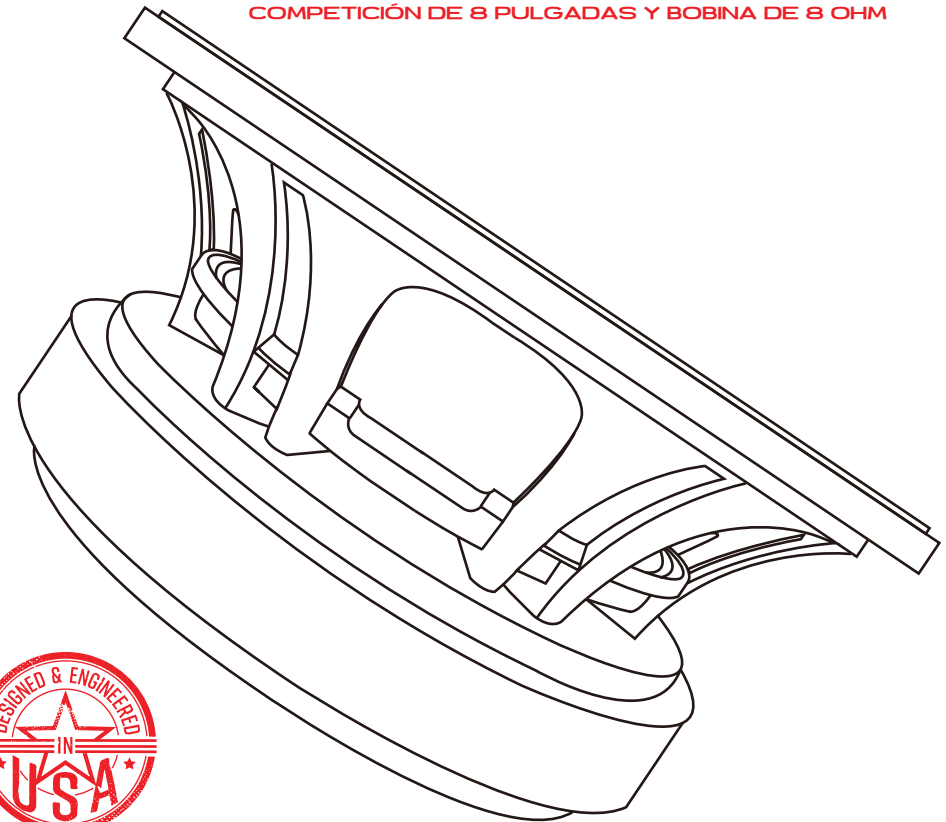

DS18®
PRO

FOR MORE INFORMATION
PLEASE VISIT
DS18.COM

WE LIKE IT LOUD

DS18®
PRO

OWNER'S MANUAL
PRO-1KP8.8
8" COMPETITION MID-BASS / WOOFER
LOUDSPEAKER - 8 OHMS

ALTAVOZ TIPO WOOFER / MEDIO BAJO DE
COMPETICIÓN DE 8 PULGADAS Y BOBINA DE 8 OHM