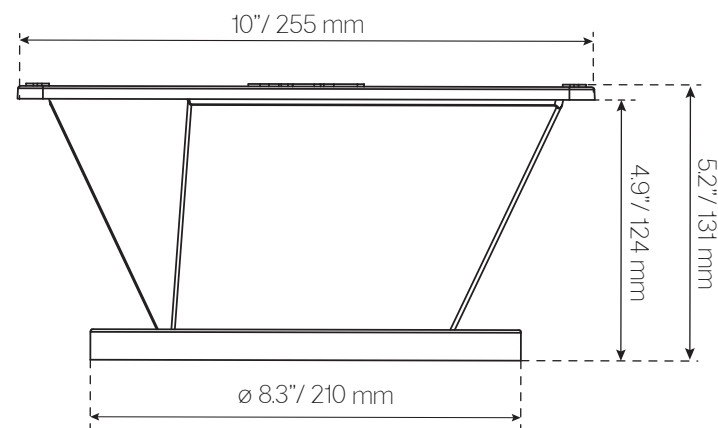

RECOMMENDED DIFFUSER: PRO-SDF8