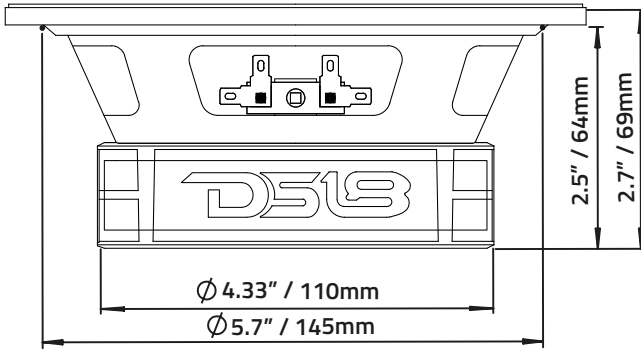

SPL vs. FREQ

SPECIFICATIONS / ESPECIFICACIONES:

Nominal Diameter / Diámetro Nominal.....	6.5" / 165.1mm
Nominal Impedance / Impedancia Nominal	4 OHMS
RMS Power Handling/ Manejo de Potencia RMS	140 Watts
MAX Power Handling / Manejo de Potencia MAX.....	480 Watts
Sensitivity / Sensibilidad (1w/1m).....	92dB
Frequency Response / Respuesta de Frecuencia.....	100Hz-10KHz
Recommended Hi Pass Crossover / Crossover de Paso Alto Recomendado	120 Hz
Pair or single / Par o Unidad.....	Single / Unidad

MOTOR / MOTOR:

Voice Coil Diameter / Diámetro de la Bobina de Voz	1.5" / 38.1mm
Voice Coil Former Material / Material Interior de Bobina de Voz.....	Kapton
Winding Material / Material de Bobinado	CCA
Cone Material / Material del Cono	Paper / Papel
Dustcap Material/ Material de la Tapa Anti-Polvo	Paper / Papel
Surround Material / Material de la Suspensión	Cloth / Tela
Basket Material / Material de la Canasta.....	Steel / Acero
Basket Color / Color de Canasta.....	Matte Black / Negro Mate
Magnet Material / Material del Imán	Ferrite / Ferrita
Magnet Weight / Peso del Imán	23 oz

THIELE & SMALL PARAMETERS / PARÁMETROS T/S:

Equivalent Volume / Volumen Equivalente	Vas	7.15L / 0.252ft3
Free Air Resonance / Resonancia al Aire Libre	Fs	102Hz
Mechanical Factor / Factor Mecánico	Qms	11
Electrical Factor / Factor Eléctrico.....	Qes	0.729
Total Factor / Factor Total	Qts	0.684
Mechanical Mass / Masa en Movimiento	Mms	8.384g
Mechanical Compliance / Cumplimiento Mecánico	Cms.....	0.289mm/N
BL Factor / Factor BL	BL	4.95
Voice Coil Inductance / Inductancia de Bobina de Voz	Le.....	0.411mH
Cone Area / Área del Cono	Sd	132.73cm2
DC Resistance / Resistencia DC	Re	3.3 ohm

MEASUREMENTS / MEDIDAS:

Overall Diameter / Diámetro Total.....	6.57" / 167mm
Overall Depth / Profundidad Total.....	2.7" / 69mm
Front Mount Baffle Cutout / Corte del Orificio de Montaje	5.7" / 145 mm
Mounting Depth / Profundidad de Montaje.....	2.5" / 64mm
Motor Diameter / Diámetro del Motor.....	4.33" / 110mm