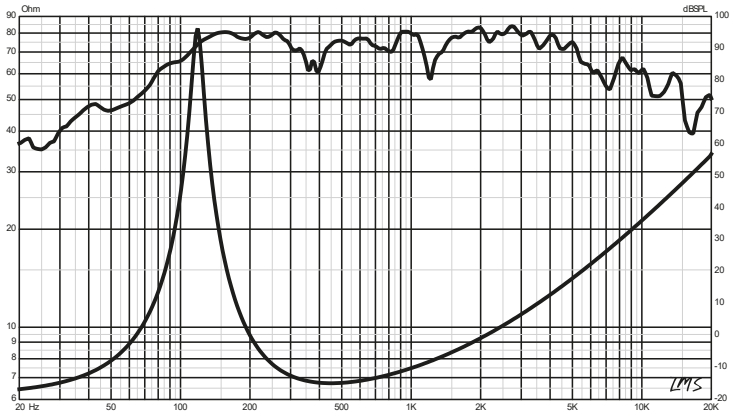

SPL vs. FREQ

SPECIFICATIONS / ESPECIFICACIONES:

Nominal Diameter / Diámetro Nominal.....	6.5" / 165.1mm
Nominal Impedance / Impedancia Nominal	4 OHMS
RMS Power Handling/ Manejo de Potencia RMS	140 Watts
MAX Power Handling / Manejo de Potencia MAX.....	480 Watts
Sensitivity / Sensibilidad (1w/1m).....	92dB
Frequency Response / Respuesta de Frecuencia.....	100Hz-10KHz
Recommended Hi Pass Crossover / Crossover de Paso Alto Recomendado	120 Hz
Pair or single / Par o Unidad.....	Single / Unidad