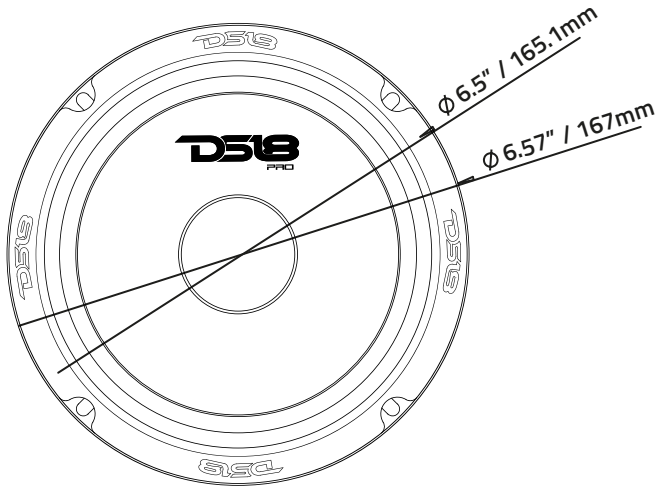

SPL vs. FREQ

SPECIFICATIONS / ESPECIFICACIONES:

Nominal Diameter / Diámetro Nominal.....	6.5" / 165.1mm
Nominal Impedance / Impedancia Nominal	4 OHMS
RMS Power Handling/ Manejo de Potencia RMS	140 Watts
MAX Power Handling / Manejo de Potencia MAX.....	480 Watts
Sensitivity / Sensibilidad (1w/1m).....	92dB
Frequency Response / Respuesta de Frecuencia.....	100Hz-10KHz
Recommended Hi Pass Crossover / Crossover de Paso Alto Recomendado	120 Hz
Pair or single / Par o Unidad.....	Single / Unidad

MOTOR / MOTOR:

Voice Coil Diameter / Diámetro de la Bobina de Voz	1.5" / 38.1mm
Voice Coil Former Material / Material Interior de Bobina de Voz.....	Kapton
Winding Material / Material de Bobinado	CCA
Cone Material / Material del Cono	Paper / Papel
Dustcap Material/ Material de la Tapa Anti-Polvo	Paper / Papel
Surround Material / Material de la Suspensión	Cloth / Tela
Basket Material / Material de la Canasta.....	Steel / Acero
Basket Color / Color de Canasta.....	Matte Black / Negro Mate
Magnet Material / Material del Imán	Ferrite / Ferrita
Magnet Weight / Peso del Imán	23 oz

THIELE & SMALL PARAMETERS / PARÁMETROS T/S:

Equivalent Volume / Volumen Equivalente	Vas	7.15L / 0.252ft3
Free Air Resonance / Resonancia al Aire Libre	Fs	102Hz
Mechanical Factor / Factor Mecánico	Qms	11
Electrical Factor / Factor Eléctrico.....	Qes	0.729
Total Factor / Factor Total	Qts	0.684
Mechanical Mass / Masa en Movimiento	Mms	8.384g
Mechanical Compliance / Cumplimiento Mecánico	Cms.....	0.289mm/N
BL Factor / Factor BL	BL	4.95
Voice Coil Inductance / Inductancia de Bobina de Voz	Le.....	0.411mH
Cone Area / Área del Cono	Sd	132.73cm2
DC Resistance / Resistencia DC	Re	3.3 ohm

MEASUREMENTS / MEDIDAS:

Overall Diameter / Diámetro Total.....	6.57" / 167mm
Overall Depth / Profundidad Total.....	2.7" / 69mm
Front Mount Baffle Cutout / Corte del Orificio de Montaje	5.7" / 145 mm
Mounting Depth / Profundidad de Montaje.....	2.5" / 64mm
Motor Diameter / Diámetro del Motor.....	4.33" / 110mm